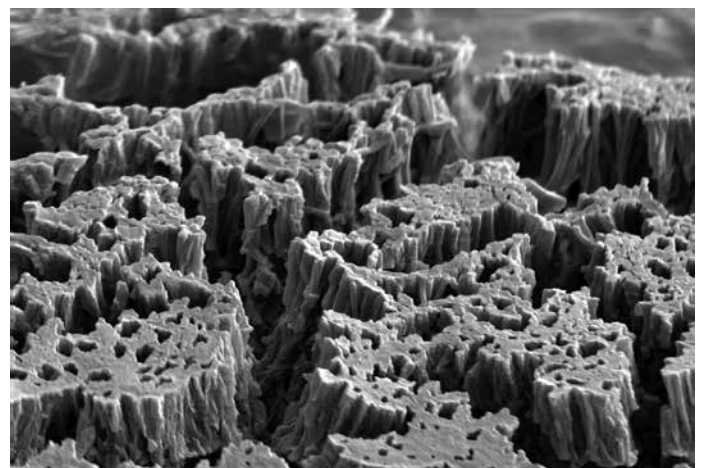

© Nanoart21