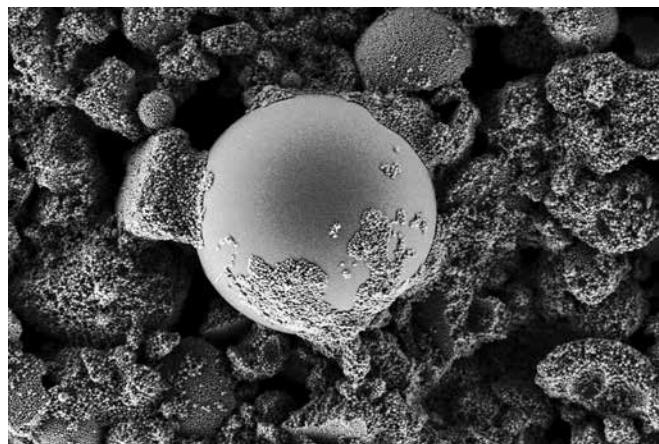

Nanoart21 (USA)

© Nanoart21

© Enio Longo

Título do Trabalho: **A Space Odyssey**  
(Polímero)

Artista da Arte Digital: **Enio Longo**

Arte da Varredura: **Rori Camargo**

Coordenação Científica: **Prof. Dr. Elson Longo**

UNESP/UFSCar

© UNESP/UFSCar

© Enio Longo

Título do Trabalho: **Deep Blue**  
(*Mineral\_Zeolitas*)

Artista da Arte Digital: **Enio Longo**

Arte da Varredura: **Rori Camargo**

Coordenação Científica: **Prof. Dr. Elson  
Longo**