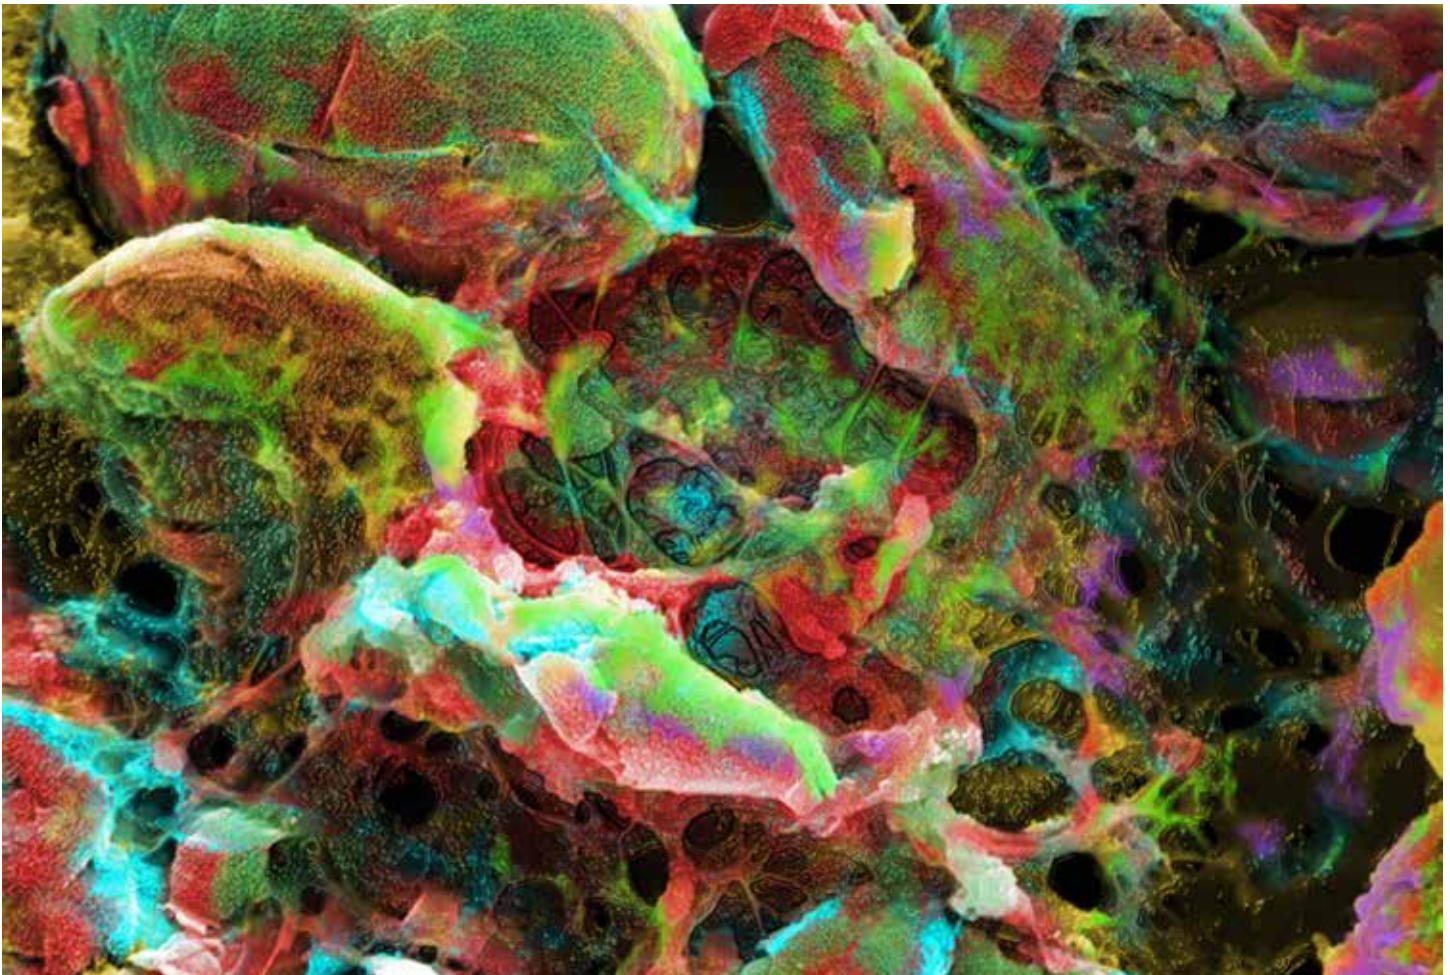

UNESP/UFSCar

© UNESP/UFSCar

© Enio Longo

Título do Trabalho: **Rocks of the Center  
of the Earth**  
(*Malte\_Lúpulo+Amendoa*)

Artista da Arte Digital: **Enio Longo**

Arte de Varredura: **Rori Camargo**

Coordenação Científica: **Prof. Dr. Elson  
Longo**

UNESP/UFSCar

© UNESP/UFSCar

© Enio Longo

Título do Trabalho: **Le Viscères  
d'un Alien.**  
(Polímero)

Artista da Arte Digital: **Enio Longo**

Arte da Varredura: **Cris Orfescu (USA)**

Coordenação Científica: **Prof. Dr. Cris  
Orfescu**

Nanoart21 (USA)

© Nanoart21

© Enio Longo

Título do Trabalho: **Water of Death**  
(*Óxido de Estanho*)

Artista da Arte Digital: **Enio Longo**

Arte de Varredura: **Rori Camargo**

Coordenação Científica: **Prof. Dr. Elson Longo**

UNESP/UFSCar

© UNESP/UFSCar

© Enio Longo

Título do Trabalho: **Deep Blue**  
(*Mineral\_Zeolitas*)

Artista da Arte Digital: **Enio Longo**

Arte da Varredura: **Rori Camargo**

Coordenação Científica: **Prof. Dr. Elson  
Longo**