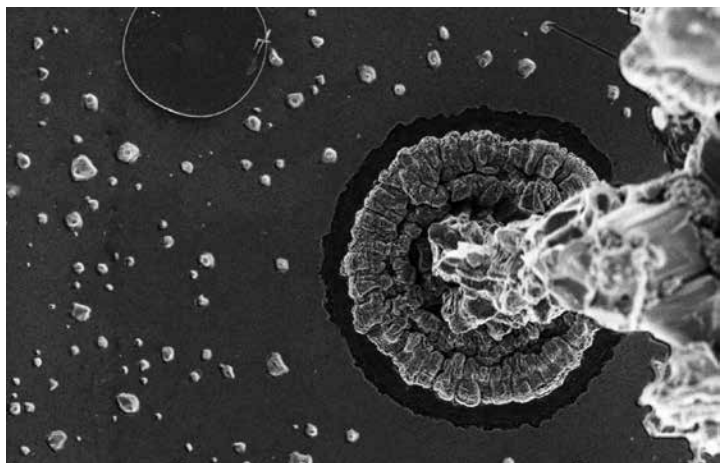

© UNESP/UFSCar