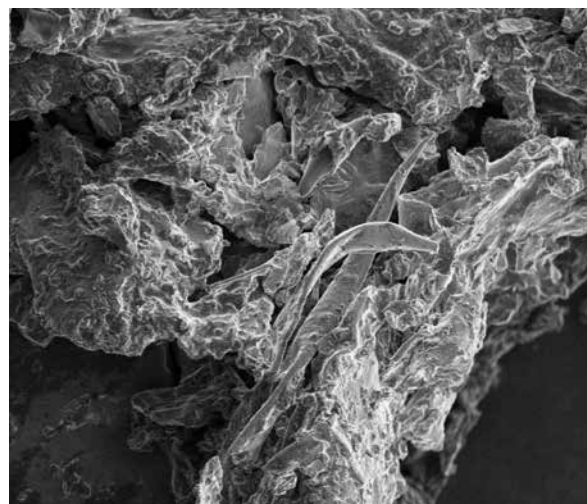

UNESP/UFSCar

© UNESP/UFSCar

© Enio Longo

Título do Trabalho: **Labyrinth of Dreams**  
(*Café grão\_Lúpulo*)

Artista da Arte Digital: **Enio Longo**

Arte de Varredura: **Rori Camargo**

Coordenação Científica: **Prof. Dr. Elson Longo**

UNESP/UFSCar

© UNESP/UFSCar

© Enio Longo

Título do Trabalho: **Rocks of the Center  
of the Earth**  
(*Malte\_Lúpulo+Amendoa*)

Artista da Arte Digital: **Enio Longo**

Arte de Varredura: **Rori Camargo**

Coordenação Científica: **Prof. Dr. Elson  
Longo**