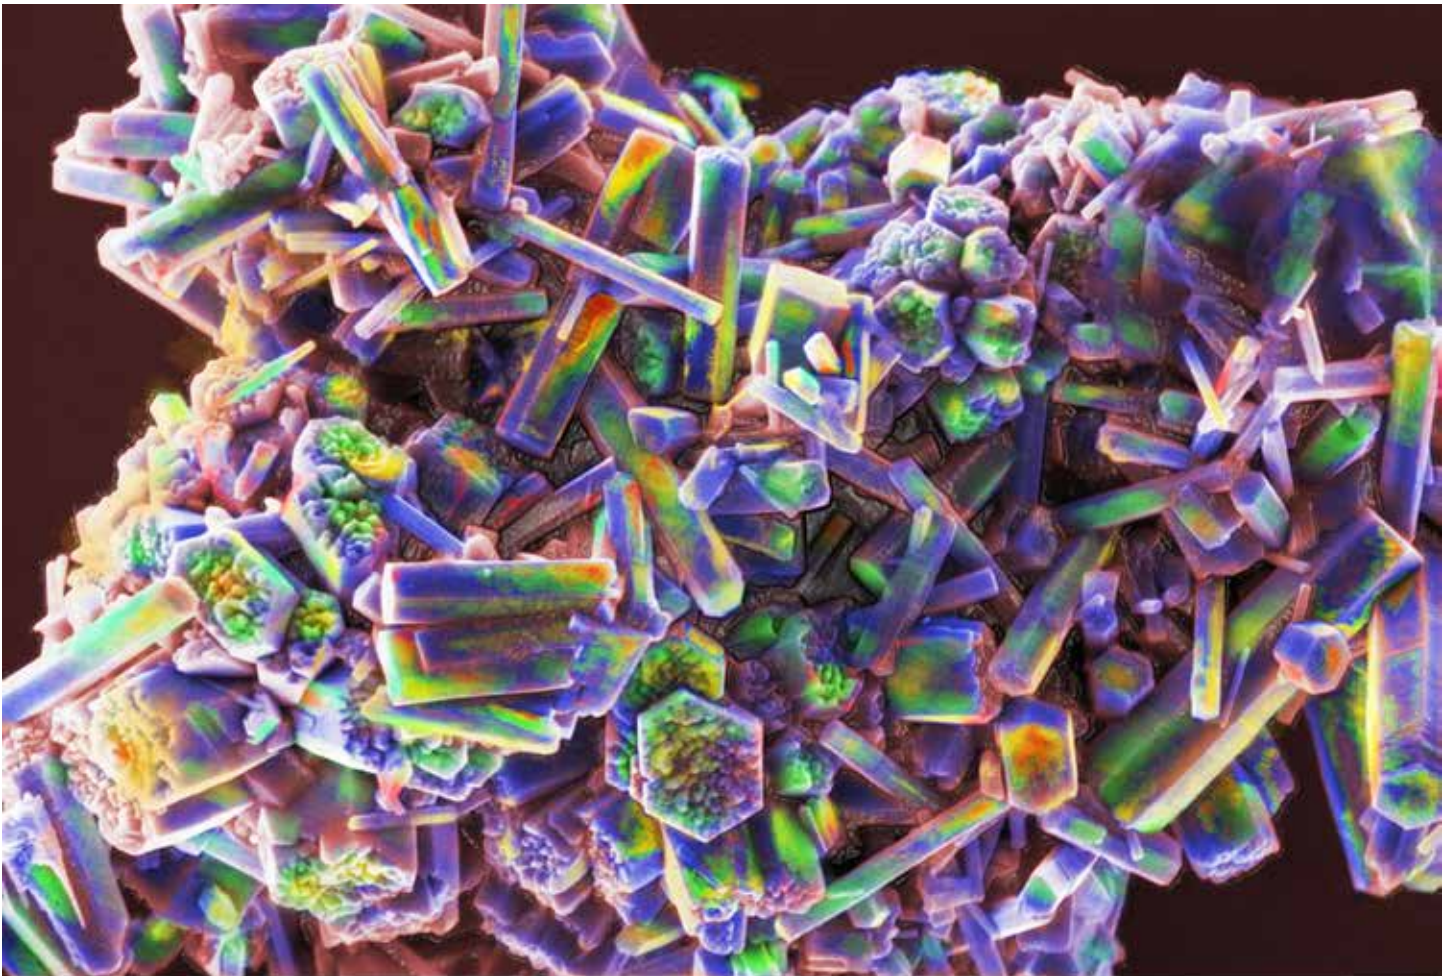

UNESP/UFSCar

© UNESP/UFSCar

© Enio Longo

Título do Trabalho: **Deep Blue**  
(*Mineral\_Zeolitas*)

Artista da Arte Digital: **Enio Longo**

Arte da Varredura: **Rori Camargo**

Coordenação Científica: **Prof. Dr. Elson  
Longo**