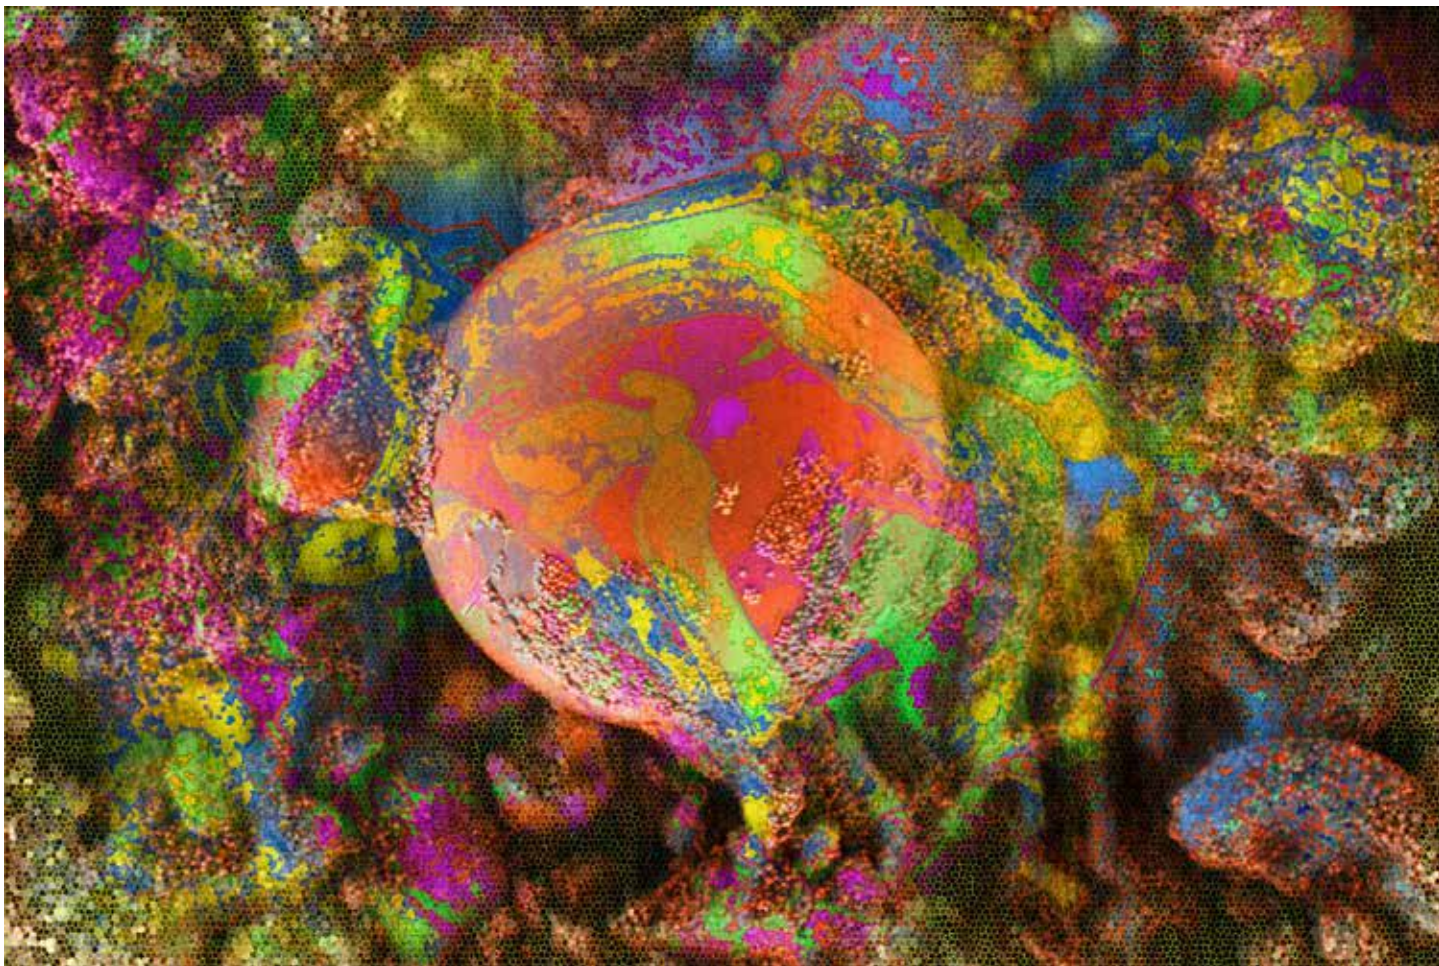

© Enio Longo

Título do Trabalho: **A Space Odyssey**
(Polímero)

Artista da Arte Digital: **Enio Longo**

Arte da Varredura: **Rori Camargo**

Coordenação Científica: **Prof. Dr. Elson Longo**

UNESP/UFSCar