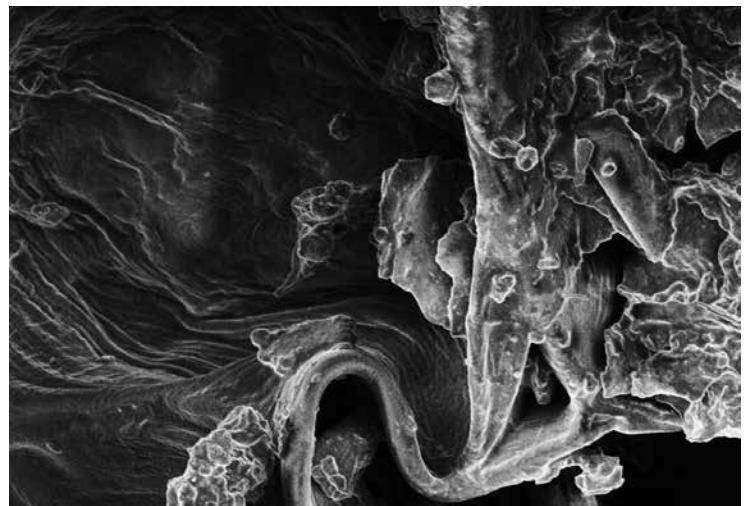

© Enio Longo

Título do Trabalho: **In Search of  
Emptiness**  
(*Amendoa*)

Artista da Arte Digital: **Enio Longo**

Arte de Varredura: **Rori Camargo**

Coordenação Científica: **Prof. Dr. Elson  
Longo**

UNESP/UFSCar

© UNESP/UFSCar

© Enio Longo

Título do Trabalho: **Universe in Ecstasy**  
(*Cacau\_Aveia\_Lúpulo*)

Artista da Arte Digital: **Enio Longo**

Arte de Varredura: **Rori Camargo**

Coordenação Científica: **Prof. Dr. Elson Longo**

UNESP/UFSCar

© UNESP/UFSCar

© Enio Longo

Título do Trabalho: **Rocks of the Center  
of the Earth**  
(*Malte\_Lúpulo+Amendoa*)

Artista da Arte Digital: **Enio Longo**

Arte de Varredura: **Rori Camargo**

Coordenação Científica: **Prof. Dr. Elson  
Longo**