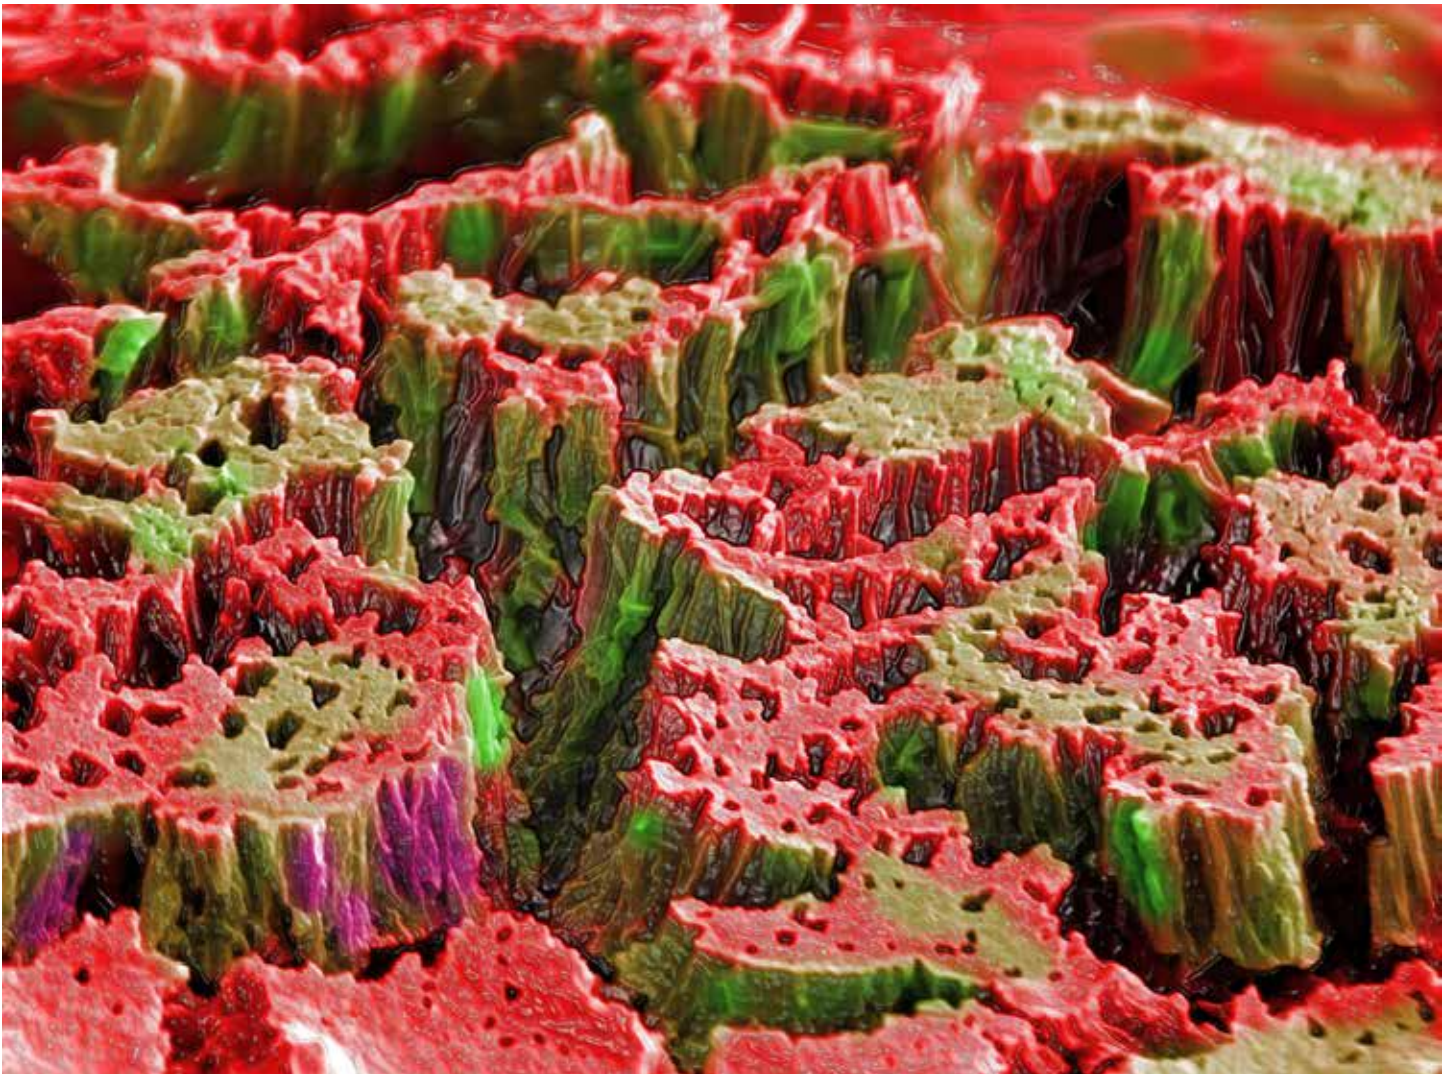

© Enio Longo

Título do Trabalho: **Canyons**
(*Polímero*)

Artista da Arte Digital: **Enio Longo**

Arte de Varredura: **Cris Orfescu (USA)**

Coordenação Científica: **Prof. Dr. Cris Orfescu**

Nanoart21 (USA)