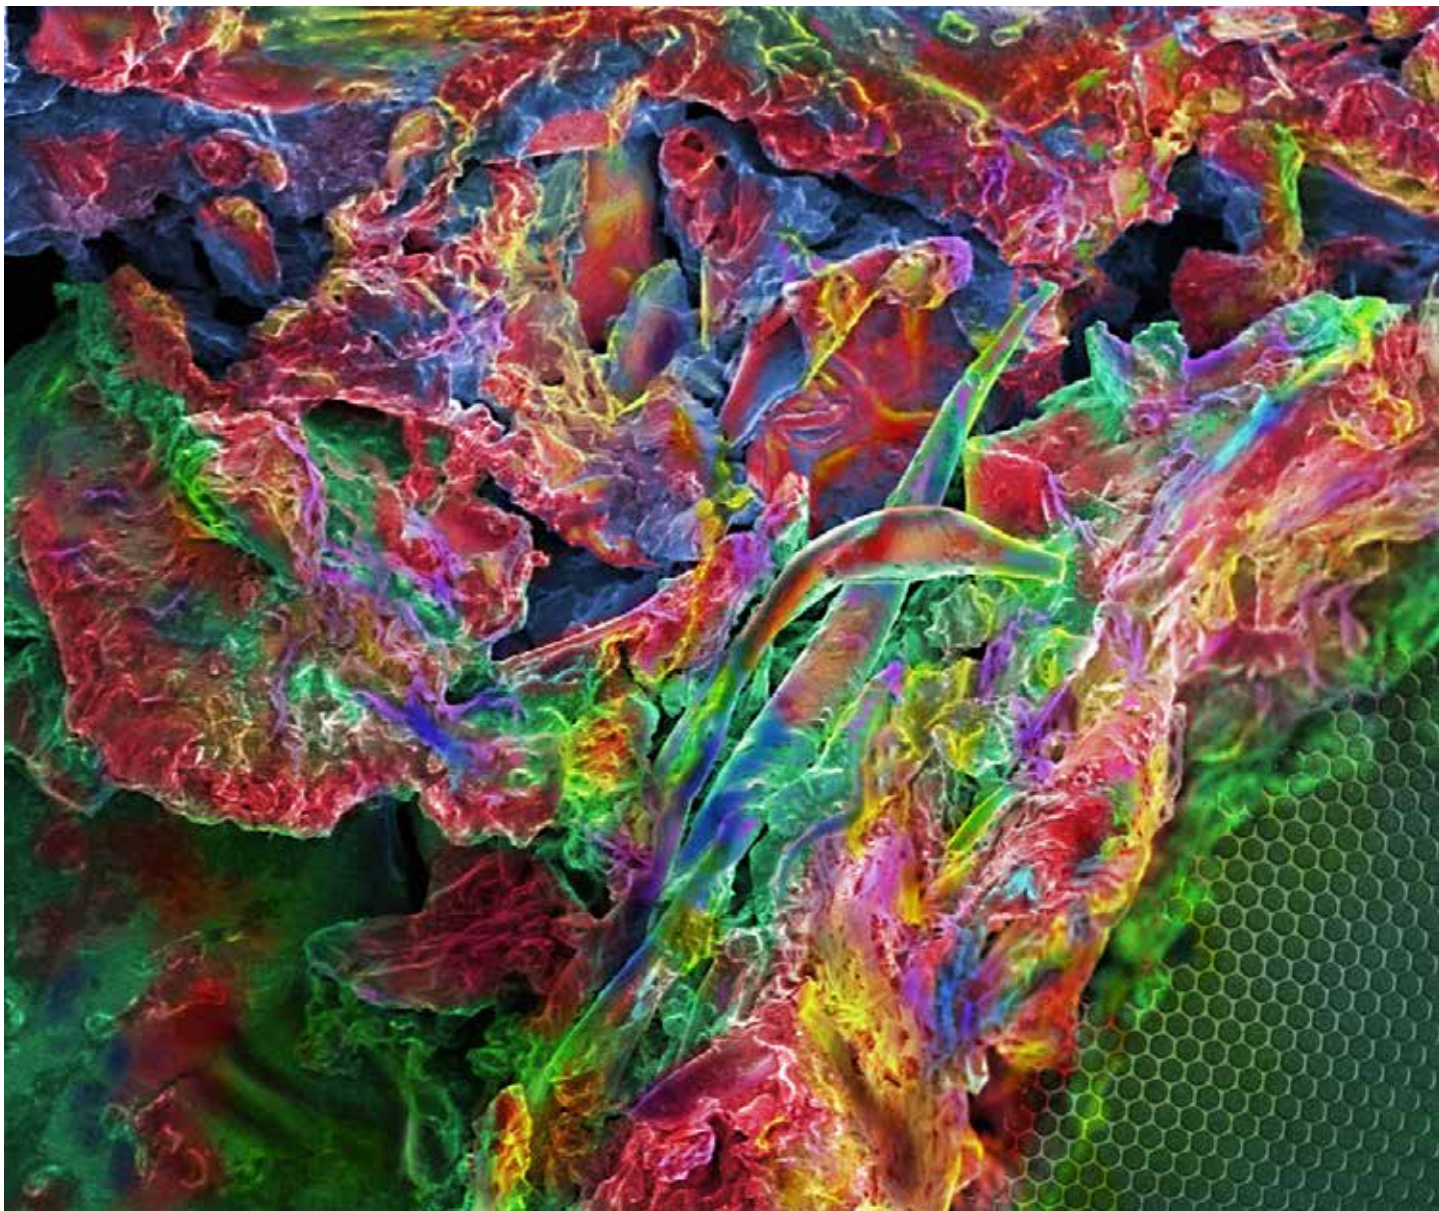

© Enio Longo

Título do Trabalho: **Labyrinth of Dreams**
(*Café grão_Lúpulo*)

Artista da Arte Digital: **Enio Longo**

Arte de Varredura: **Rori Camargo**

Coordenação Científica: **Prof. Dr. Elson Longo**

UNESP/UFSCar