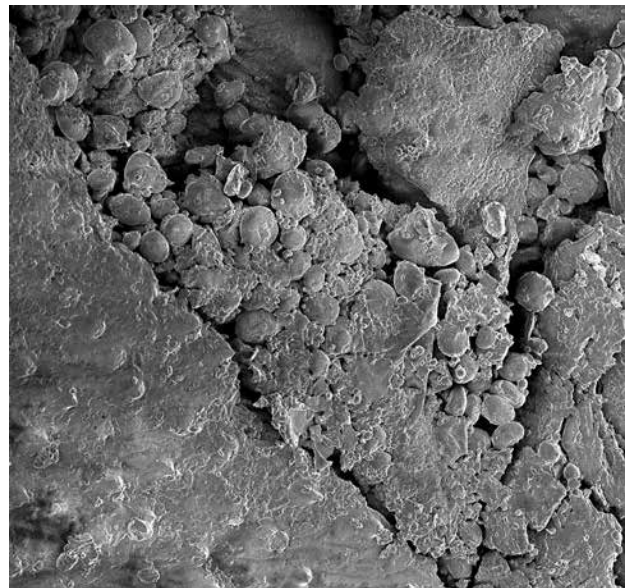

UNESP/UFSCar

© UNESP/UFSCar

© Enio Longo

Título do Trabalho: **Rocks of the Center  
of the Earth**  
(*Malte\_Lúpulo+Amendoa*)

Artista da Arte Digital: **Enio Longo**

Arte de Varredura: **Rori Camargo**

Coordenação Científica: **Prof. Dr. Elson  
Longo**

UNESP/UFSCar

© UNESP/UFSCar

© Enio Longo

Título do Trabalho: **Le Viscères  
d'un Alien.**  
(Polímero)

Artista da Arte Digital: **Enio Longo**

Arte da Varredura: **Cris Orfescu (USA)**

Coordenação Científica: **Prof. Dr. Cris  
Orfescu**

Nanoart21 (USA)

© Nanoart21

© Enio Longo

Título do Trabalho: **Water of Death**  
(*Óxido de Estanho*)

Artista da Arte Digital: **Enio Longo**

Arte de Varredura: **Rori Camargo**

Coordenação Científica: **Prof. Dr. Elson Longo**