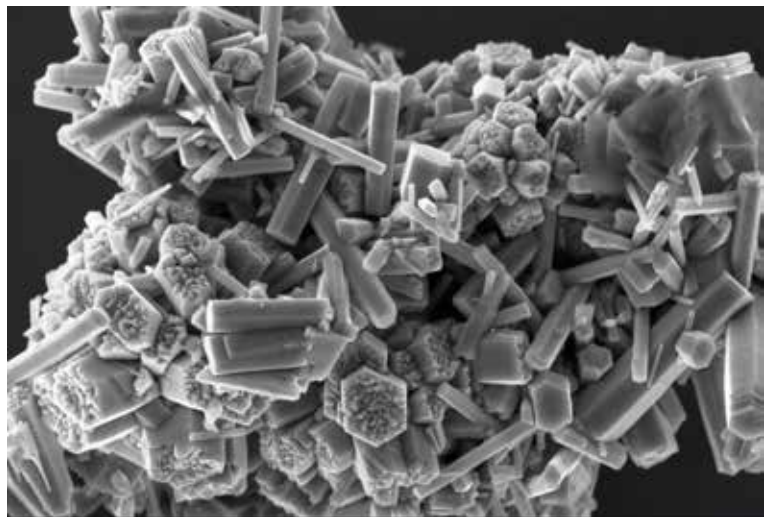

© UNESP/UFSCar