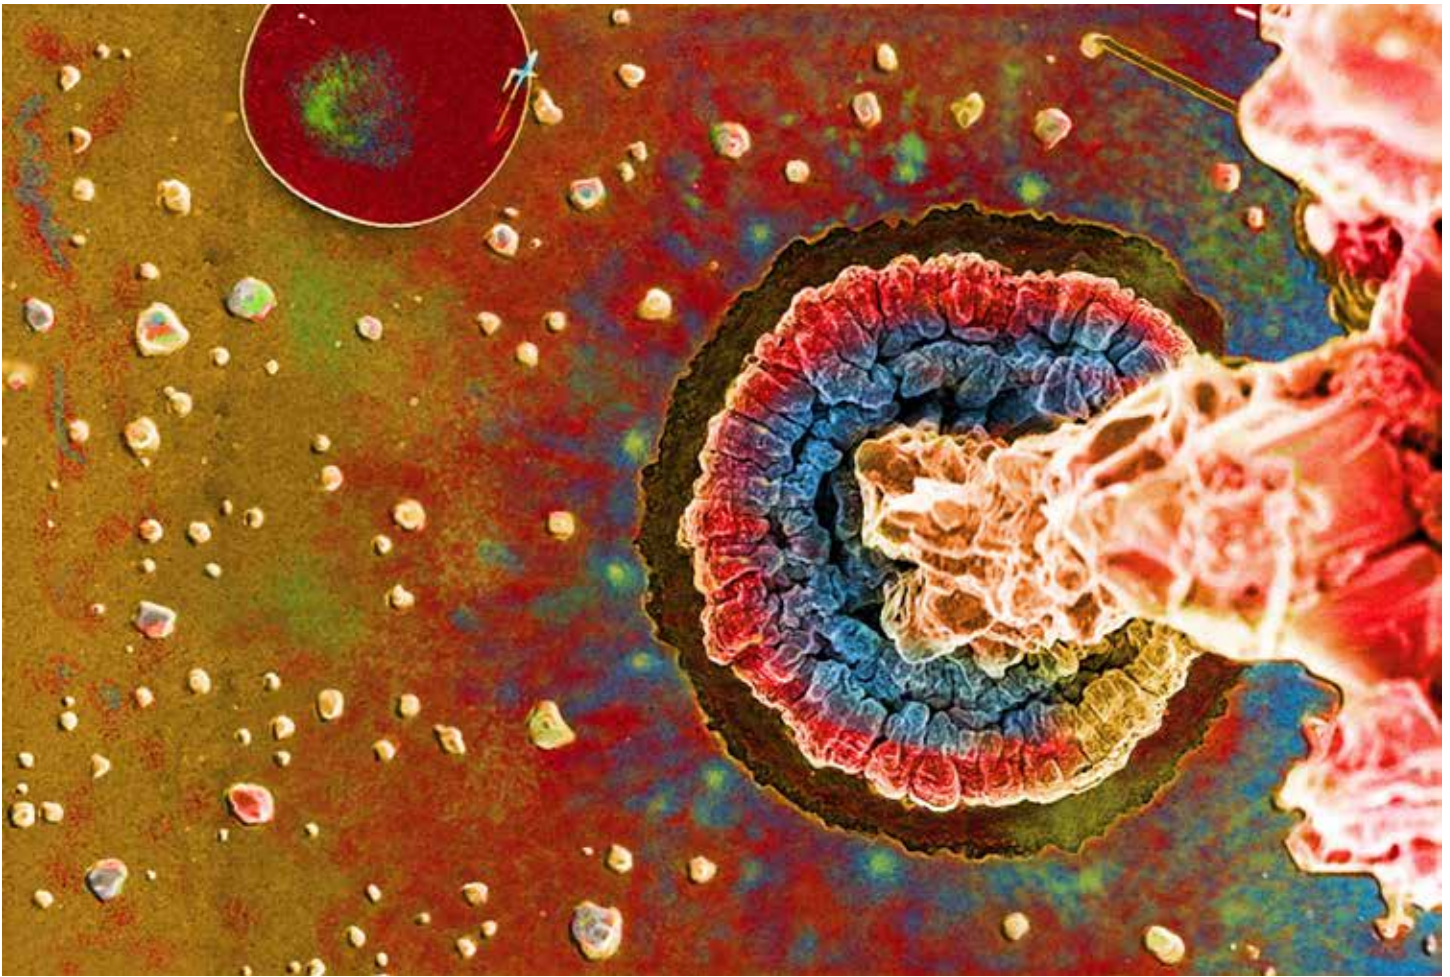

UNESP/UFSCar

© UNESP/UFSCar

© Enio Longo

Título do Trabalho: **Rocks of the Center  
of the Earth**  
(*Malte\_Lúpulo+Amendoa*)

Artista da Arte Digital: **Enio Longo**

Arte de Varredura: **Rori Camargo**

Coordenação Científica: **Prof. Dr. Elson  
Longo**

UNESP/UFSCar

© UNESP/UFSCar

© Enio Longo

Título do Trabalho: **Le Viscères  
d'un Alien.**  
(Polímero)

Artista da Arte Digital: **Enio Longo**

Arte da Varredura: **Cris Orfescu (USA)**

Coordenação Científica: **Prof. Dr. Cris  
Orfescu**

Nanoart21 (USA)

© Nanoart21

© Enio Longo

Título do Trabalho: **Water of Death**  
(*Óxido de Estanho*)

Artista da Arte Digital: **Enio Longo**

Arte de Varredura: **Rori Camargo**

Coordenação Científica: **Prof. Dr. Elson Longo**

UNESP/UFSCar

© UNESP/UFSCar

© Enio Longo

Título do Trabalho: **Deep Blue**  
(*Mineral\_Zeolitas*)

Artista da Arte Digital: **Enio Longo**

Arte da Varredura: **Rori Camargo**

Coordenação Científica: **Prof. Dr. Elson  
Longo**